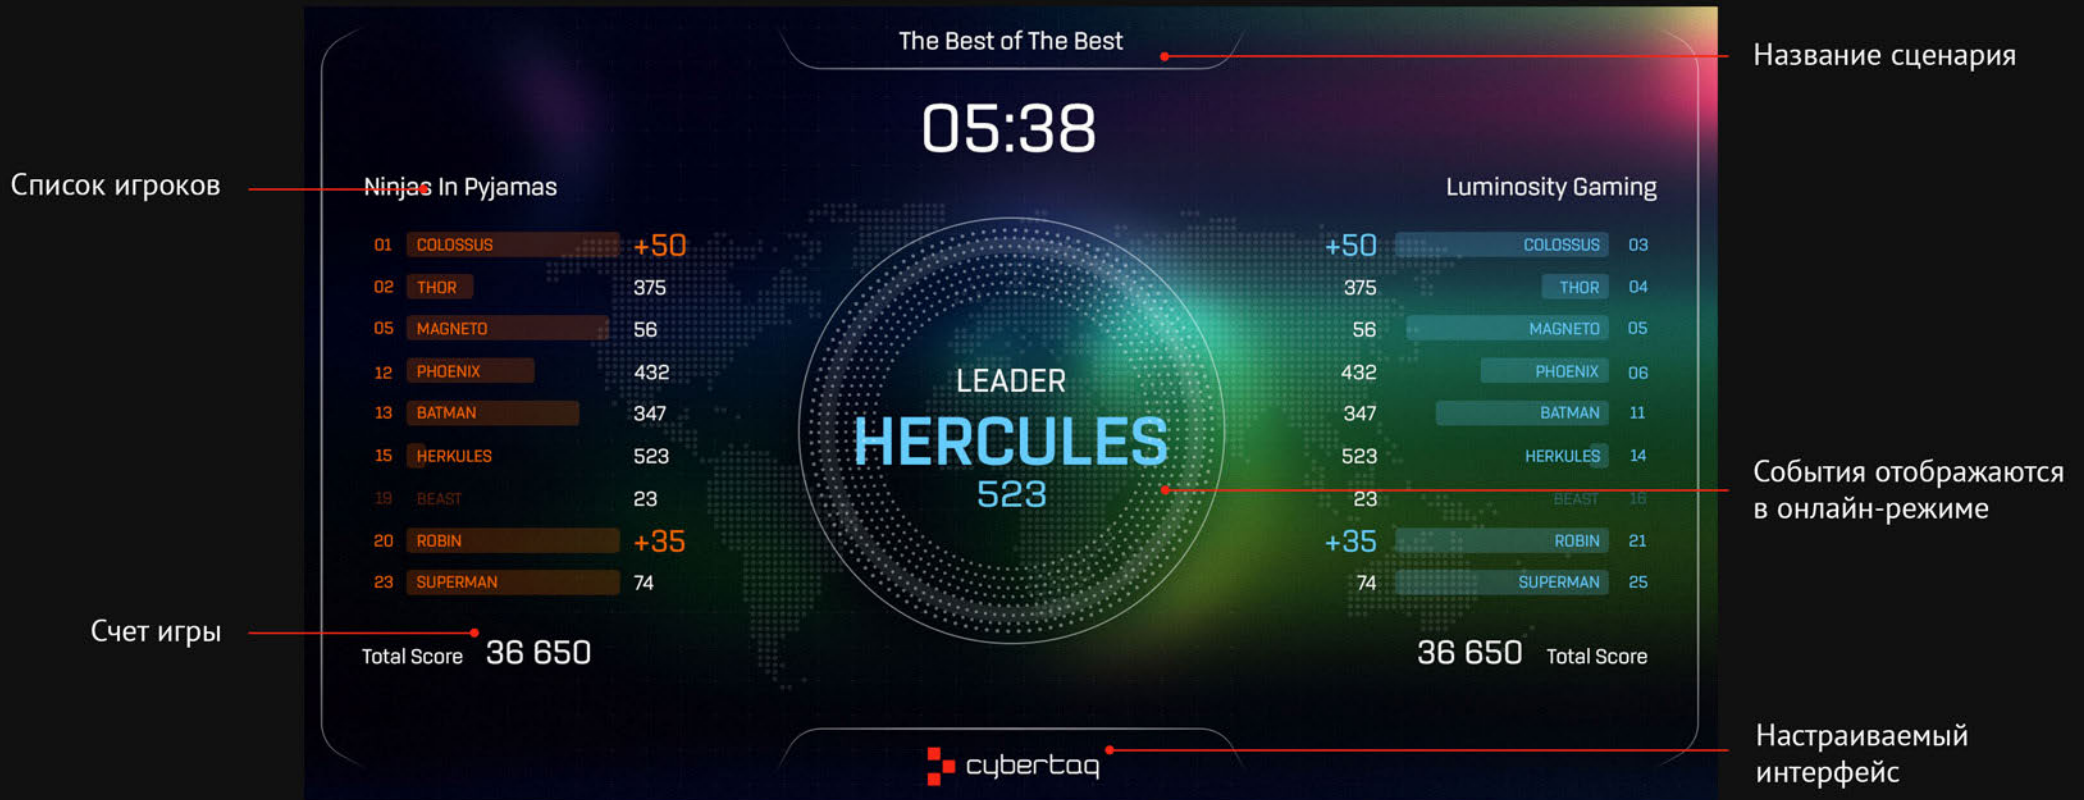

Софт

Участники и зрители могут следить за ходом игры, отслеживать персональную статистику и командный счет на больших телевизионных экранах.