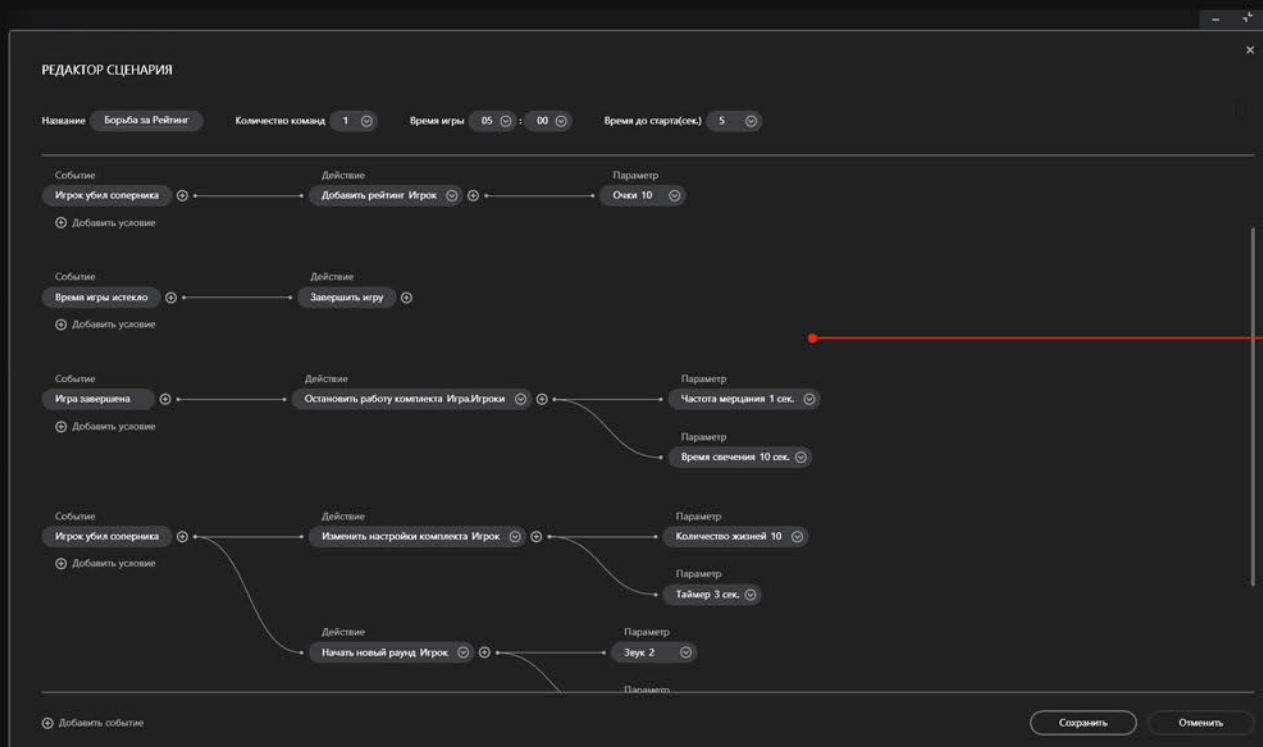

Наглядный алгоритм сценария

Софт

Сценарий выбирается из списка готовых, проверенных сценариев или можно создать свой собственный.