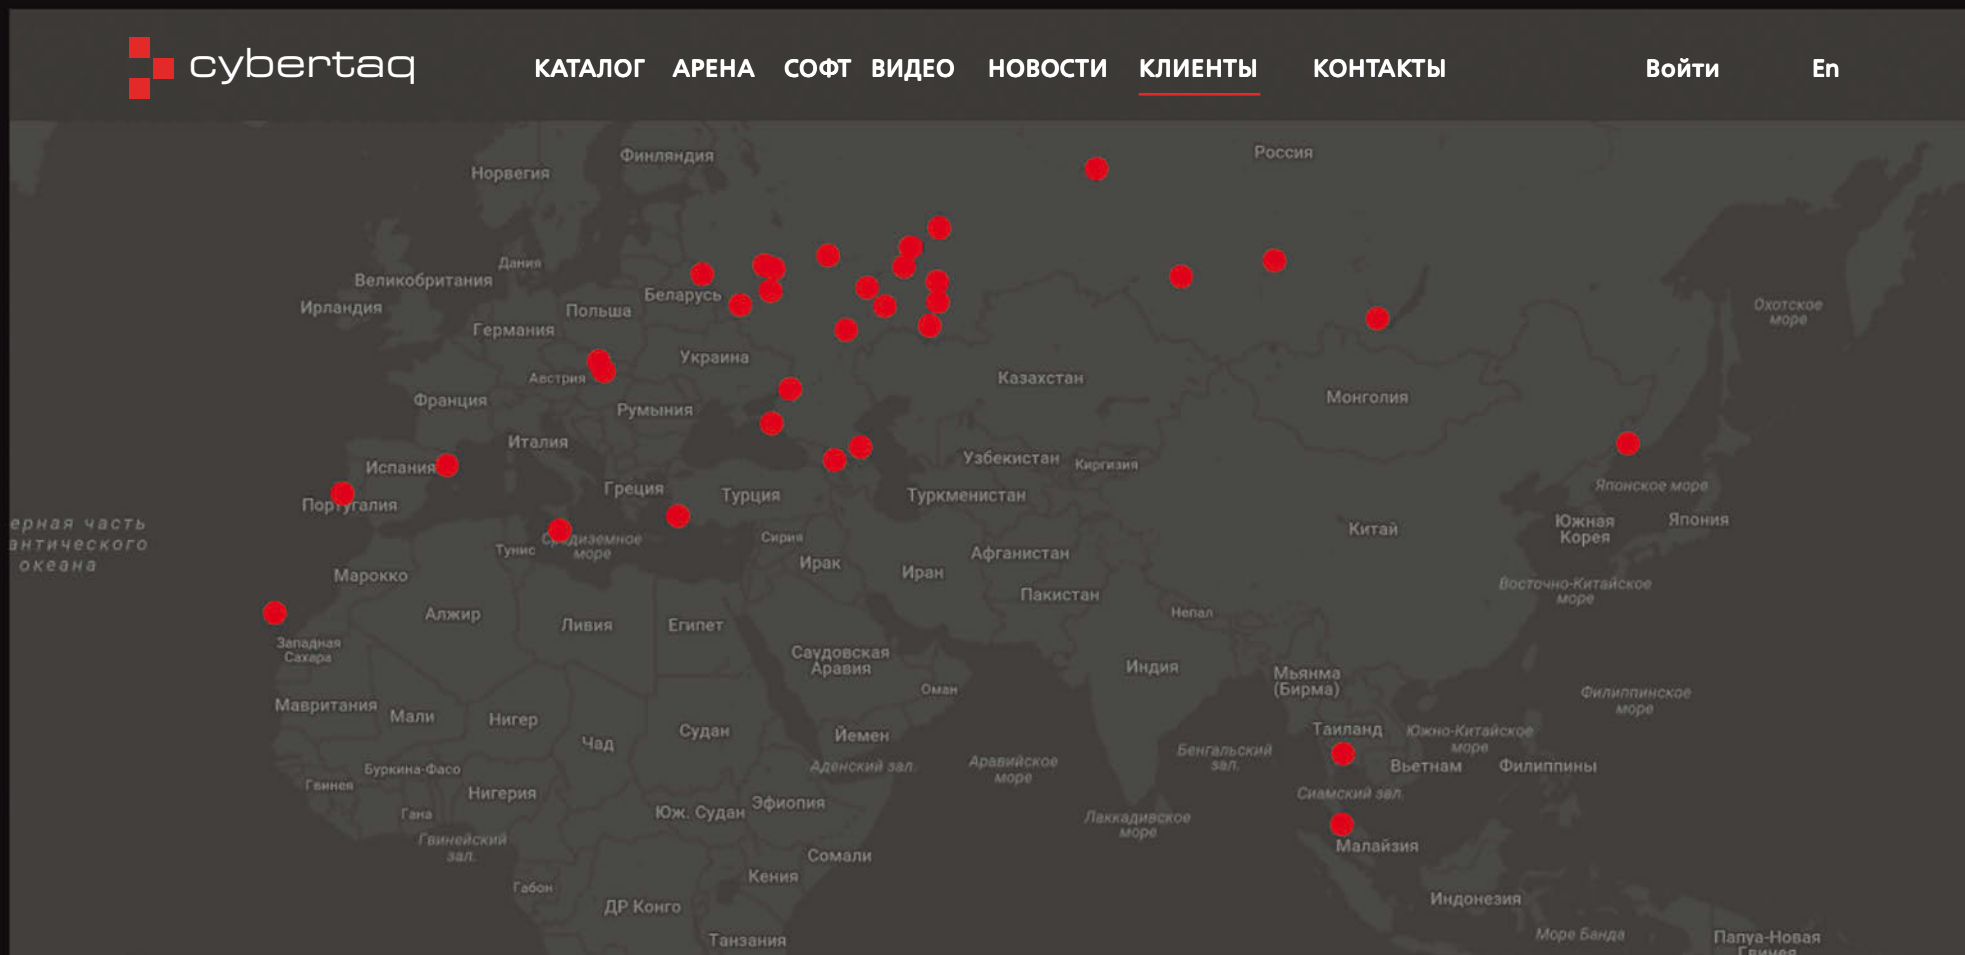

НОВИНКА!!!

СYBERTAG BLACK EDITION – КОММЕРЧЕСКОЕ ПРЕДЛОЖЕНИЕ ПО АРЕННОМУ ЛАЗЕРТАГУ

Если Вы любите активный отдых и хотите зарабатывать на этом –
продолжим знакомство!
Мы предлагаем Вам стать нашим стратегическим Партнером.

CYBERTAG BLACK EDITION – новая разработка от компании LASERWAR – мирового лидера по производству лазертаг-оборудования

CYBERTAG, или аренный лазертаг, представляет собой игру нового поколения. Игроки получают в распоряжение бластер и жилет. С помощью бластера необходимо поразить противника. Фиксация попадания происходит с помощью датчиков, находящихся на жилете игрока. В игре полностью отсутствуют болевые ощущения, она абсолютно безопасна, поэтому играть могут даже самые юные посетители.