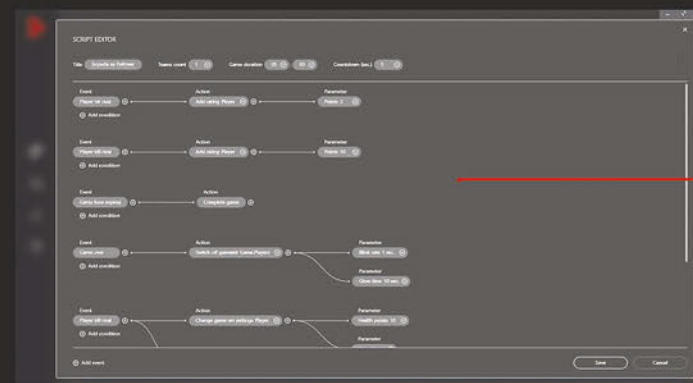

Выбор сценариев

Панель управления

Софт

Программное обеспечение CYBERTAG позволяет гибко управлять игрой в онлайн-режиме, менять настройки оборудования, редактировать сценарии, считывать и печатать статистику.

Список игроков

Счет игры

Название сценария

События отображаются в онлайн режиме

Настраиваемый интерфейс

Софт

Игроки и зрители могут следить за ходом игры, отслеживать персональную статистику и командный счет на больших телевизионных экранах.

Наглядный алгоритм сценария

Софт

Сценарий выбирается из списка готовых, проверенных сценариев или можно создать свой собственный.

Оборудованию CYBERTAG посвящен отдельный сайт www.cybertag.ru, где наша компания ведет информационное сопровождение выпускаемой продукции. Здесь пользователи могут найти все о нашей системе аренного лазертага, скачать каталог оборудования с ценами, получить информационную и техническую поддержку.