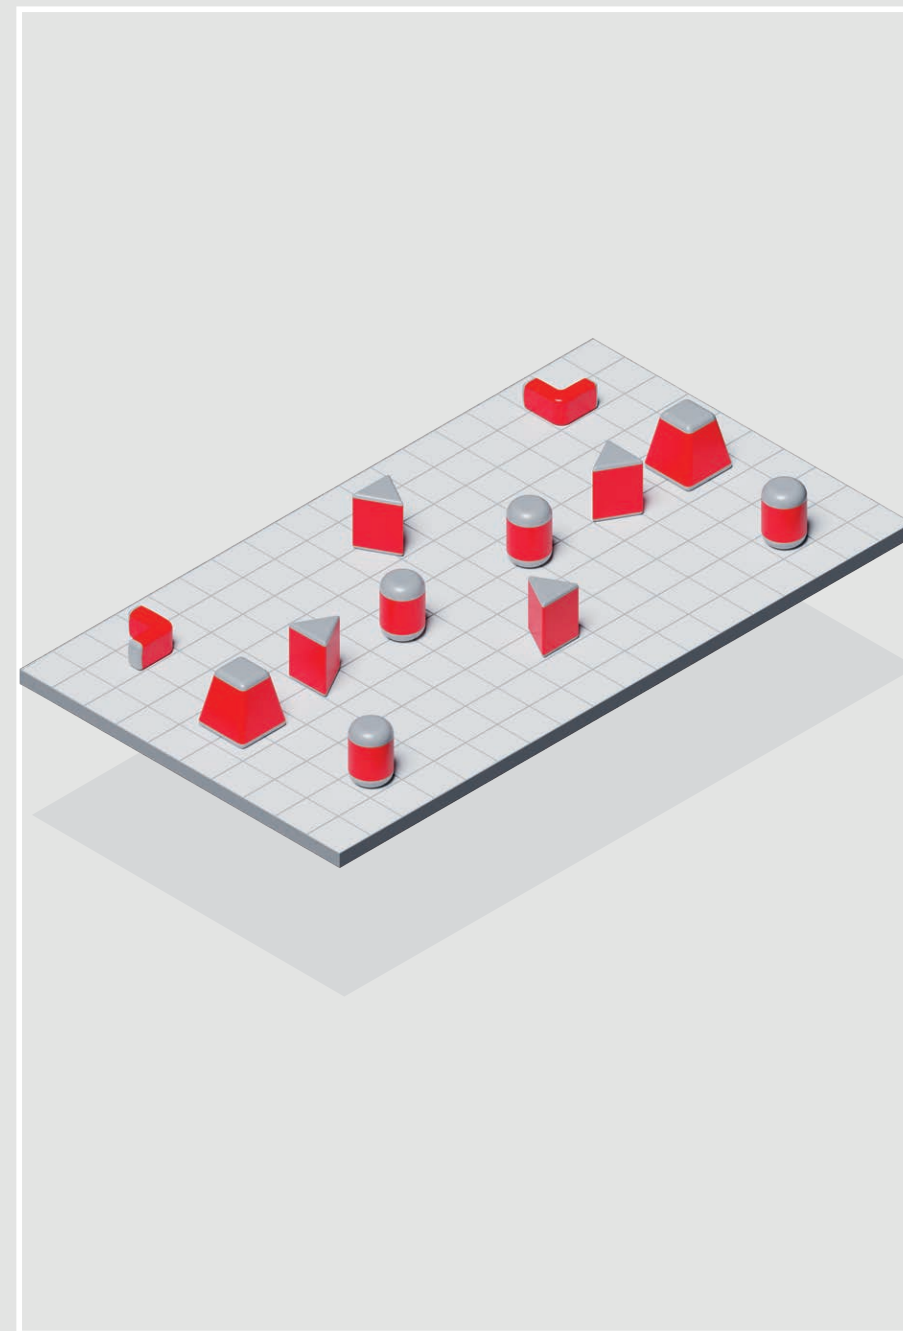

Junior

рекомендуемый размер поля - 10x18 м

Малое поле на 12 надувных укрытий.
Позволяет проводить игры для детей, выездные мероприятия,
тренировки по спортивному лазертагу.

Фигура	Кол-во	Цена / шт., руб	Общая цена, руб
Тэмпл малый	2	по запросу	по запросу
Кейк	4	по запросу	по запросу
Бочка большая	4	по запросу	по запросу
Колено	2	по запросу	по запросу

Всего:

12

по запросу