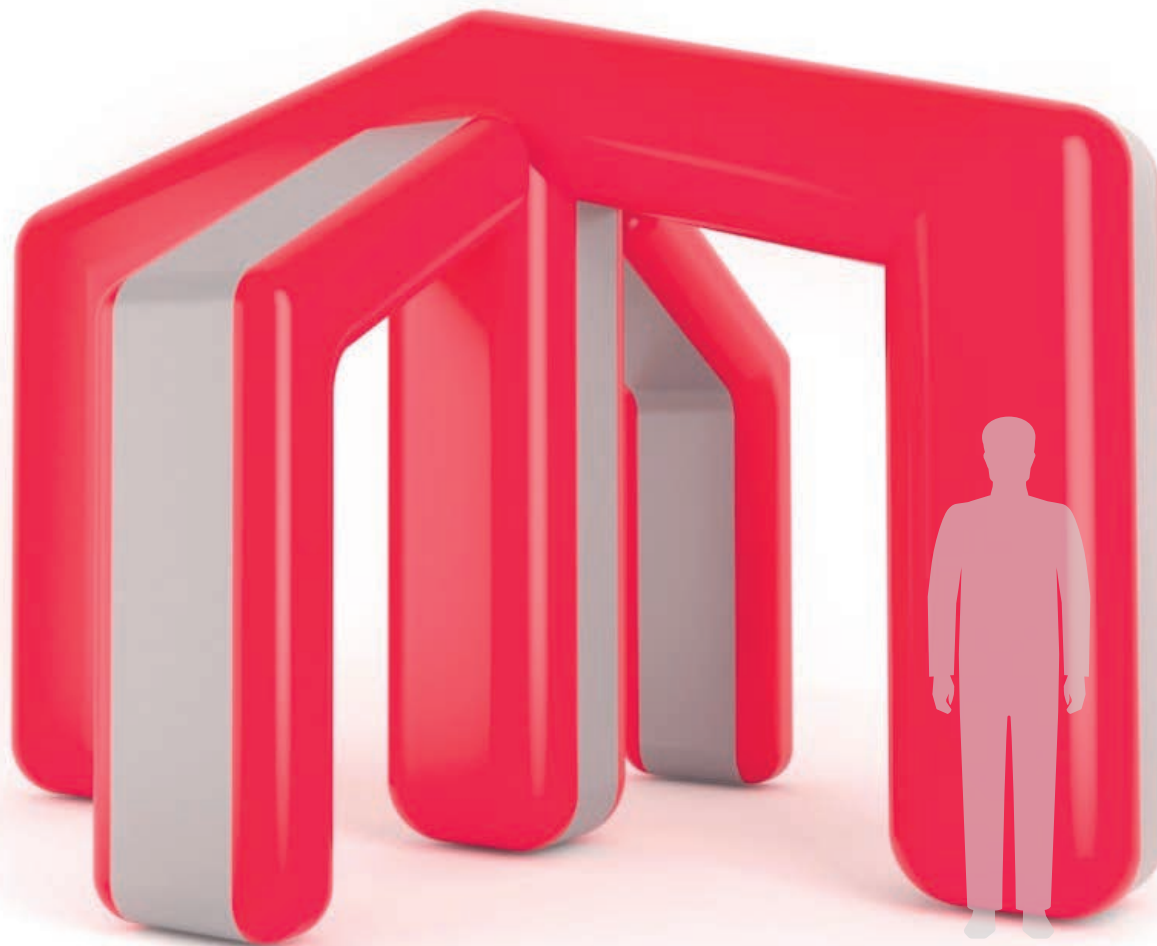

М-большая (боковая часть)

Размеры: 2 x 1 x 3 м (Д x Ш x В)

Варианты расцветки: по запросу

Цены уточняйте у менеджера

М-большая (комплект)

Размеры: 6 x 5 x 4 м (Д x Ш x В)

Варианты расцветки: по запросу

Цены уточняйте у менеджера

М-большая (центр)

Размеры: 6 x 1 x 4 м (Д x Ш x В)

Варианты расцветки: по запросу

Цены уточняйте у менеджера

Медуза большая

Размеры: 1,2 x 1,2 x 3 м (Д x Ш x В)

Варианты расцветки: по запросу

Цены уточняйте у менеджера