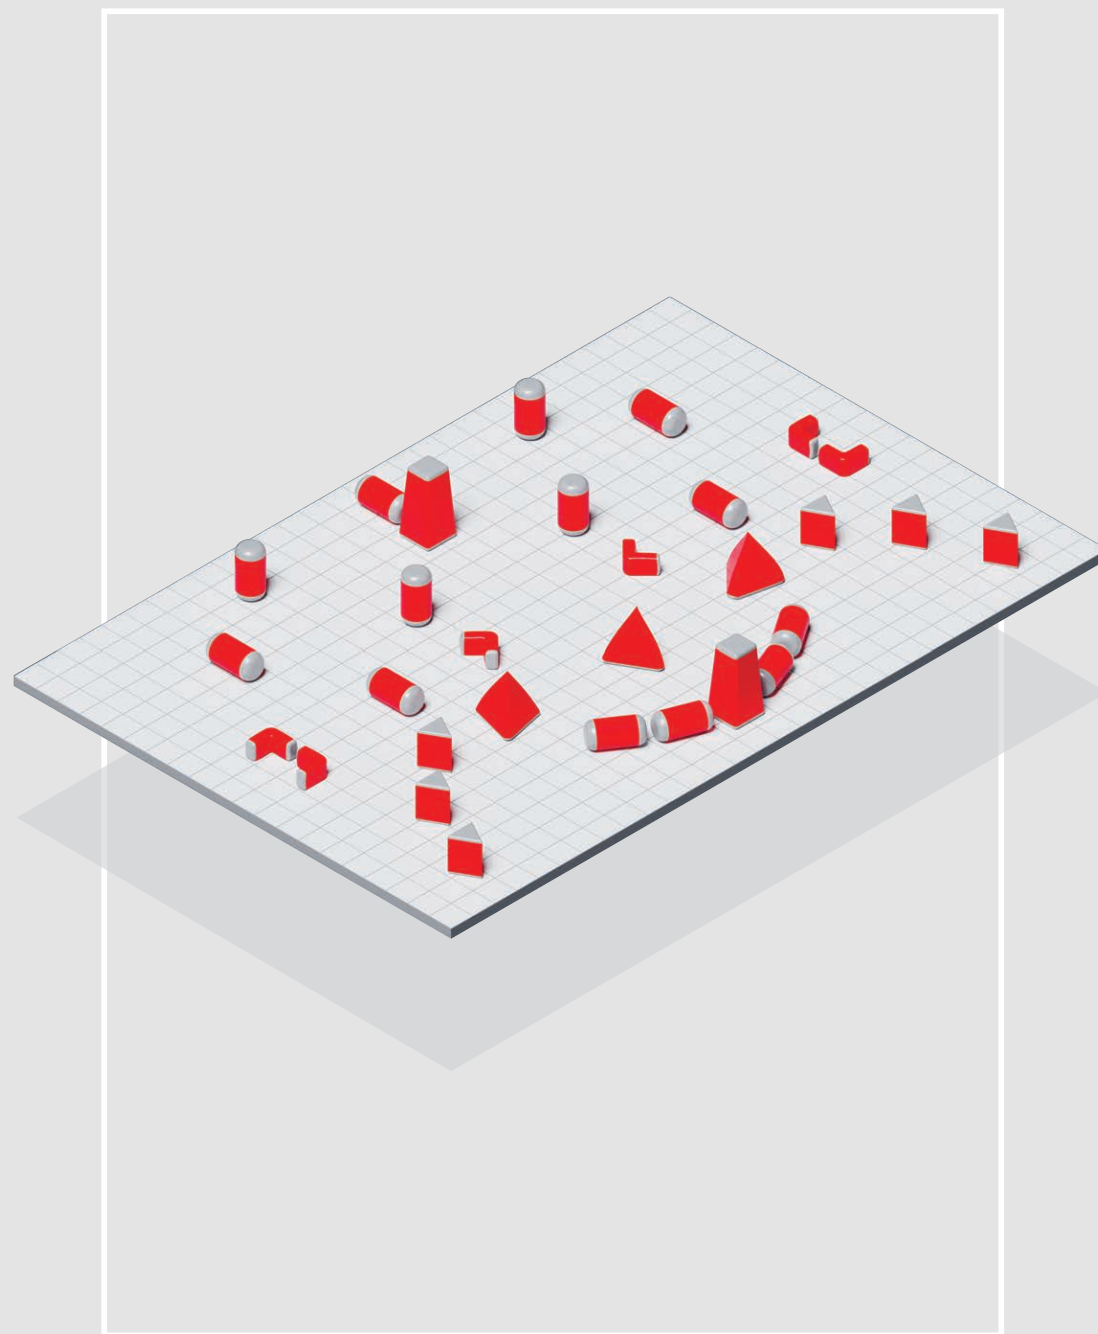

Tactical

рекомендуемый размер поля - 20x30 м

Тактическое поле позволяет проводить тактические игры/турниры с использованием различных сценариев.

Фигура	Кол-во	Цена / шт., руб	Общая цена, руб
Пирамида большая	3	по запросу	по запросу
Колено	6	по запросу	по запросу
Тэмпл большой	2	по запросу	по запросу
Кейк большой	6	по запросу	по запросу
Бочка	13	по запросу	по запросу

Всего:

30

по запросу