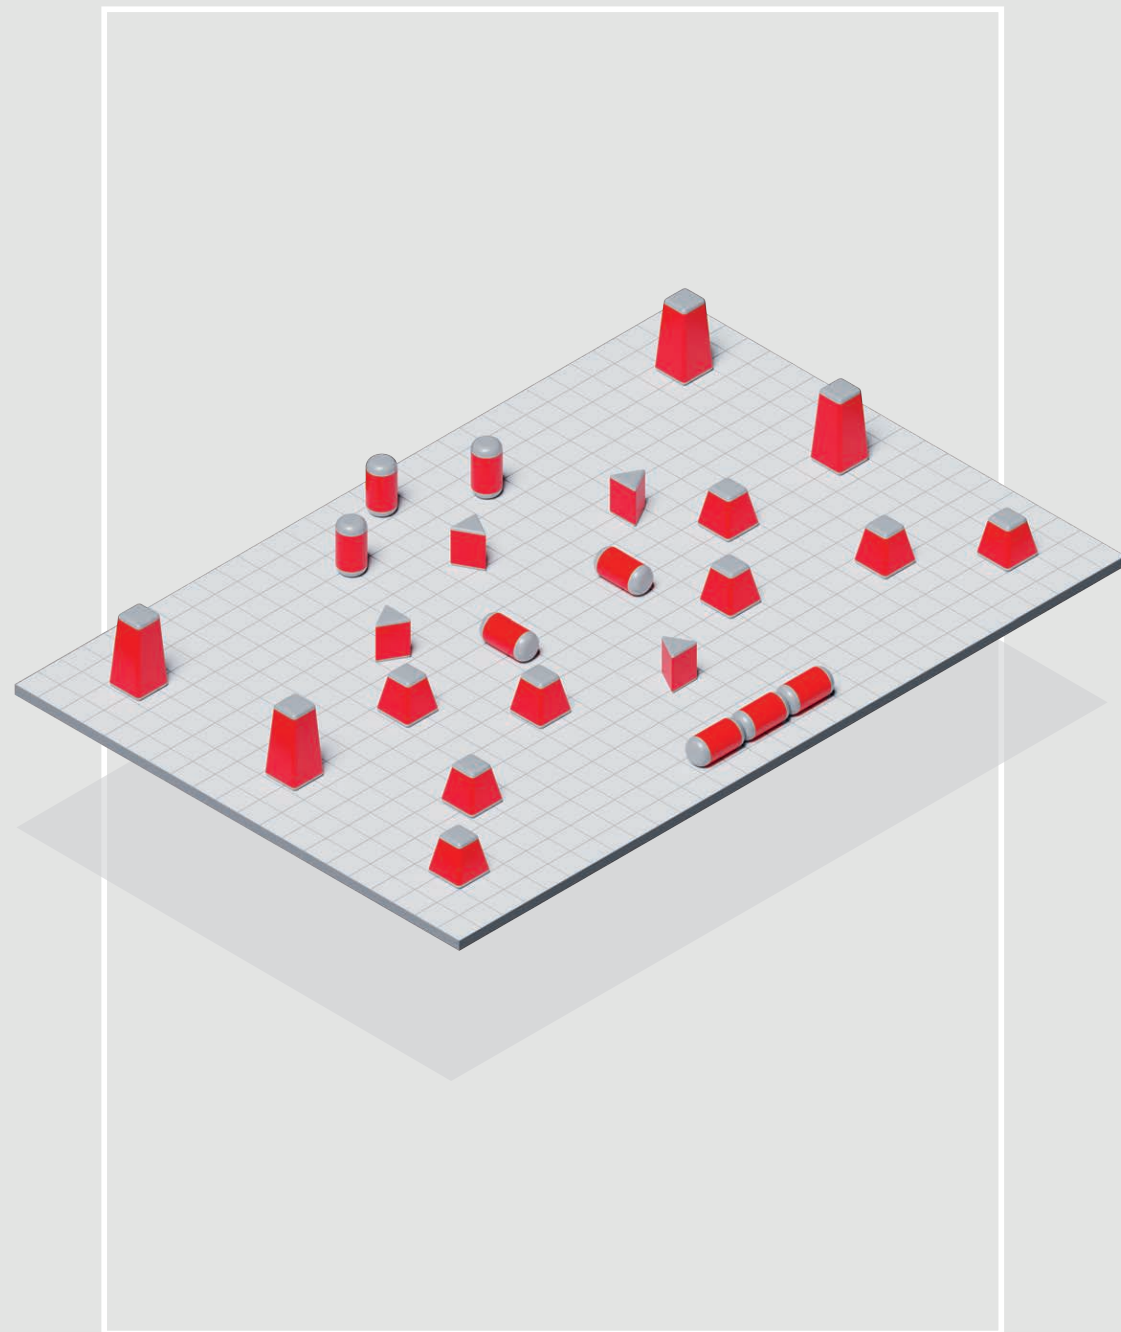

Sport 5/9

рекомендуемый размер поля - 20x30 м

Спорт 5-9 - поле на 24 надувных укрытия.
Помимо прочего позволяет проводить региональные, межрегиональные соревнования по спортивному лазертагу в формате 5x5 и 9x9 спортсменов (Сценарии: 3 Контрольные точки, TDM)

Фигура	Кол-во	Цена / шт., руб	Общая цена, руб
Тэмпл малый	8	по запросу	по запросу
Тэмпл большой	4	по запросу	по запросу
Кейк большой	4	по запросу	по запросу
Бочка	8	по запросу	по запросу

Всего:

24

по запросу