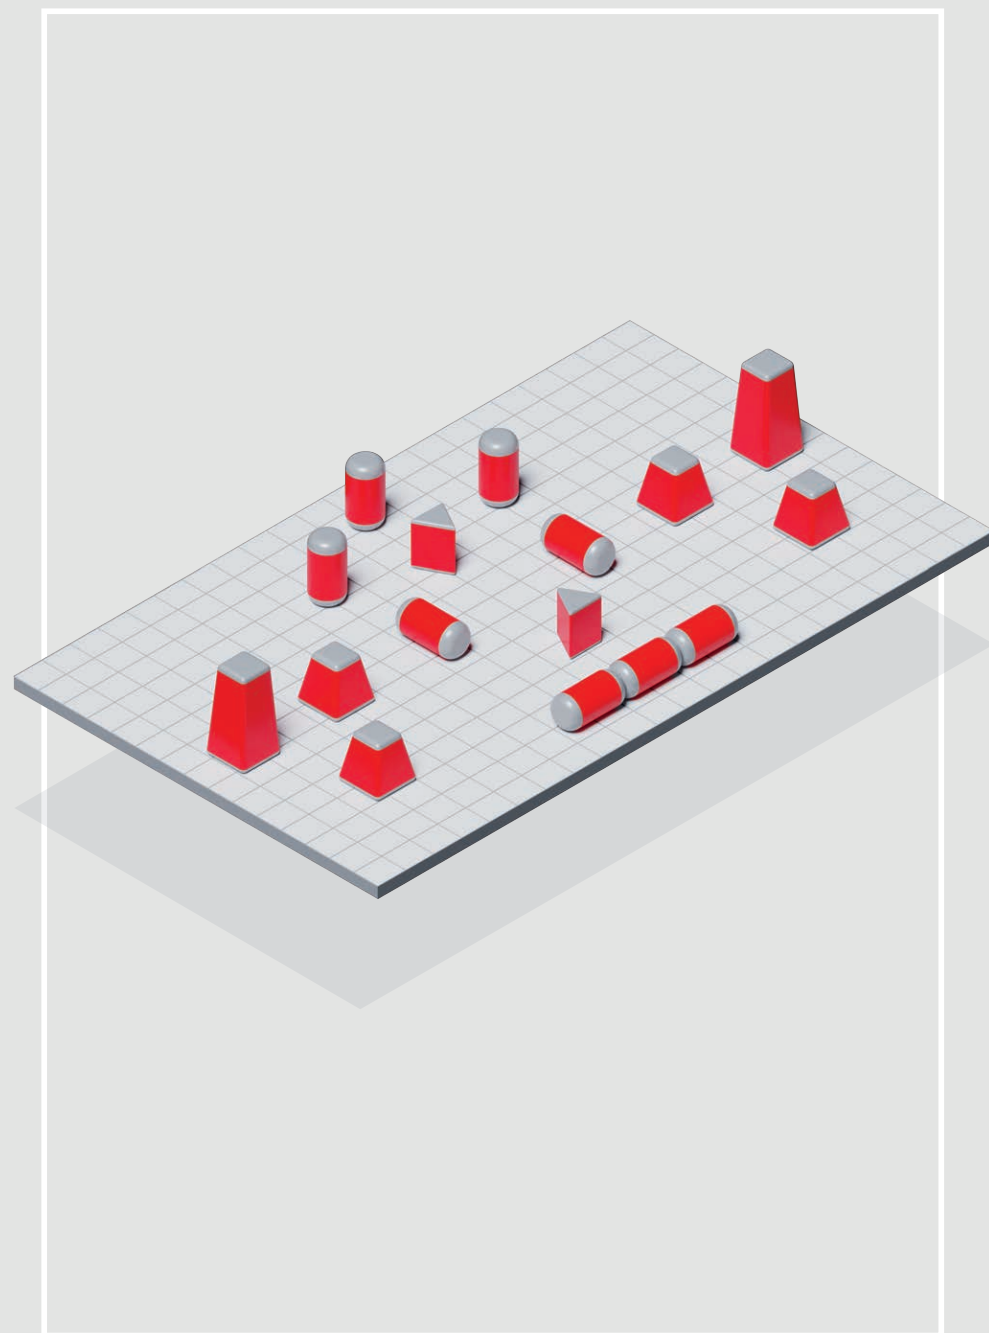

Sport 3

рекомендуемый размер поля - 15x22 м

Малое поле на 16 надувных укрытий.
Позволяет проводить игры для детей, выездные мероприятия, состязания в формате 3x3 с одной контрольной точкой, а так же тренировки как младших, так и старших возрастных групп. В комплект входит нагнетатель для накачивания фигур.

Фигура	Кол-во	Цена / шт., руб	Общая цена, руб
Тэмпл малый	4	18 050	72 200
Тэмпл большой	2	19 370	38 740
Кейк большой	2	14 200	28 400
Бочка большая	8	16 400	131 200

Всего:

16

285 540

LASERWAR