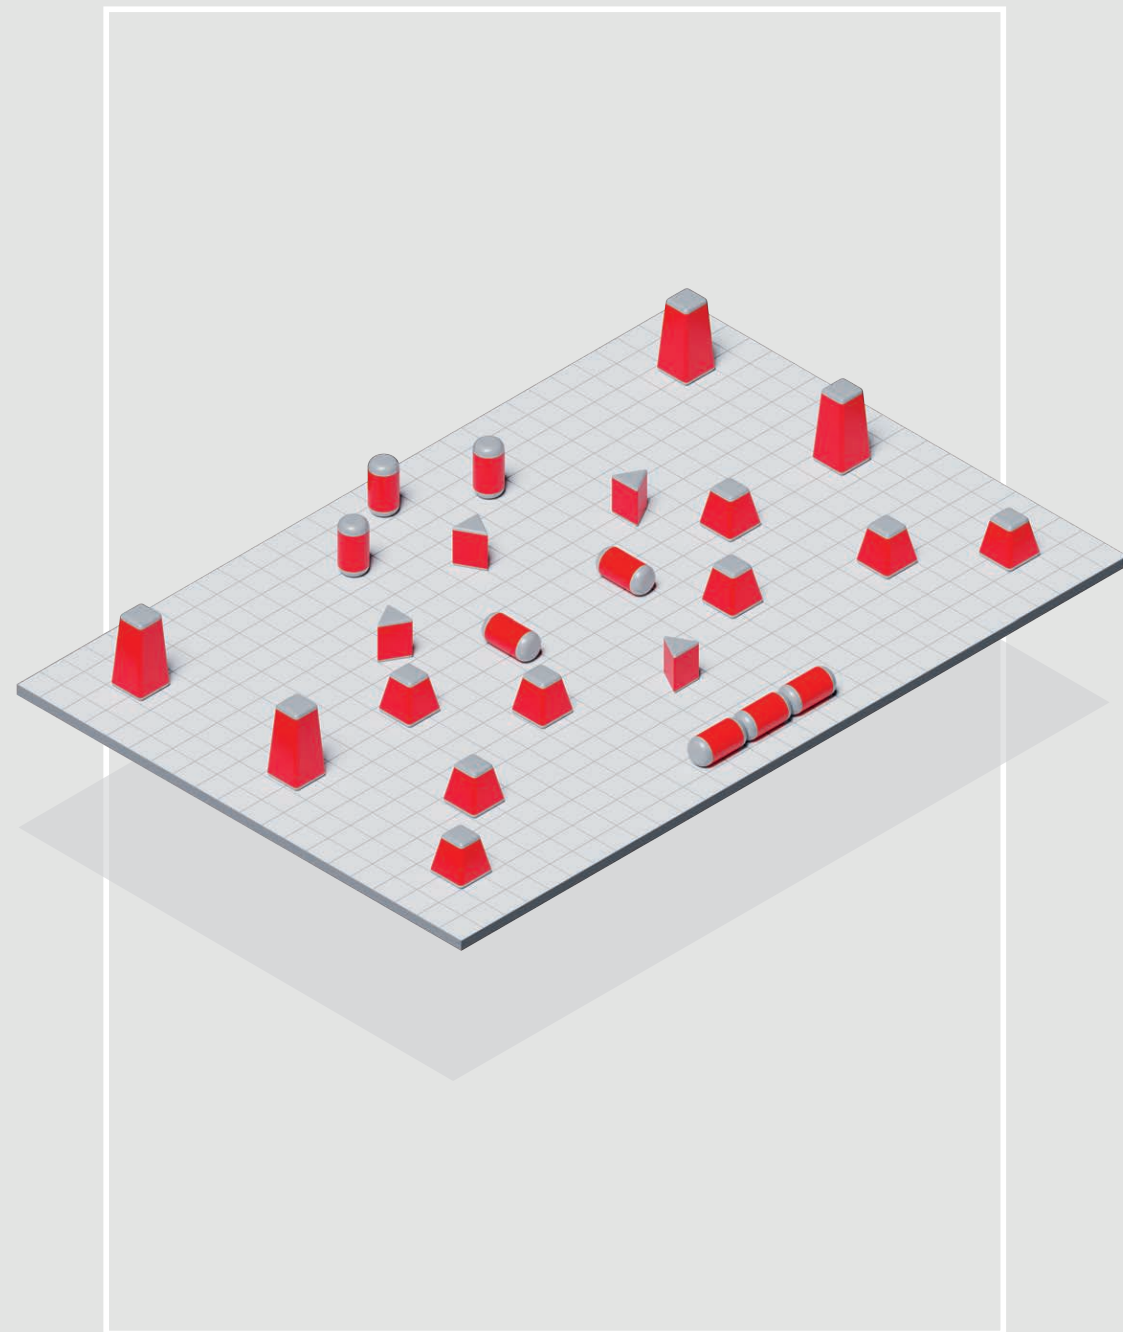

Sport 5/9

рекомендуемый размер поля - 20x30 м

Спорт 5-9 - поле на 24 надувных укрытия.
Помимо прочего позволяет проводить региональные, межрегиональные соревнования по спортивному лазертагу в формате 5x5 и 9x9 спортсменов (Сценарии: 3 Контрольные точки, TDM)
В комплект входит нагнетатель для накачивания фигур.

Фигура	Кол-во	Цена / шт., руб	Общая цена, руб
Тэмпл малый	8	18 050	144 400
Тэмпл большой	4	19 370	77 480
Кейк большой	4	14 200	56 800
Бочка большая	8	16 400	131 200

Всего:

24

424 880

LASERWAR