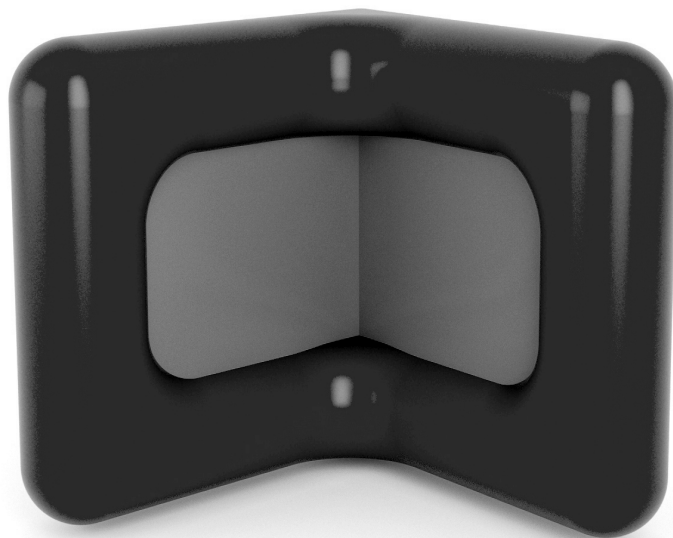

Поворот

Размеры: 1,2 x 1,2 x 1,2 м (Д x Ш x В)

Варианты расцветки: черный

13 100 рублей