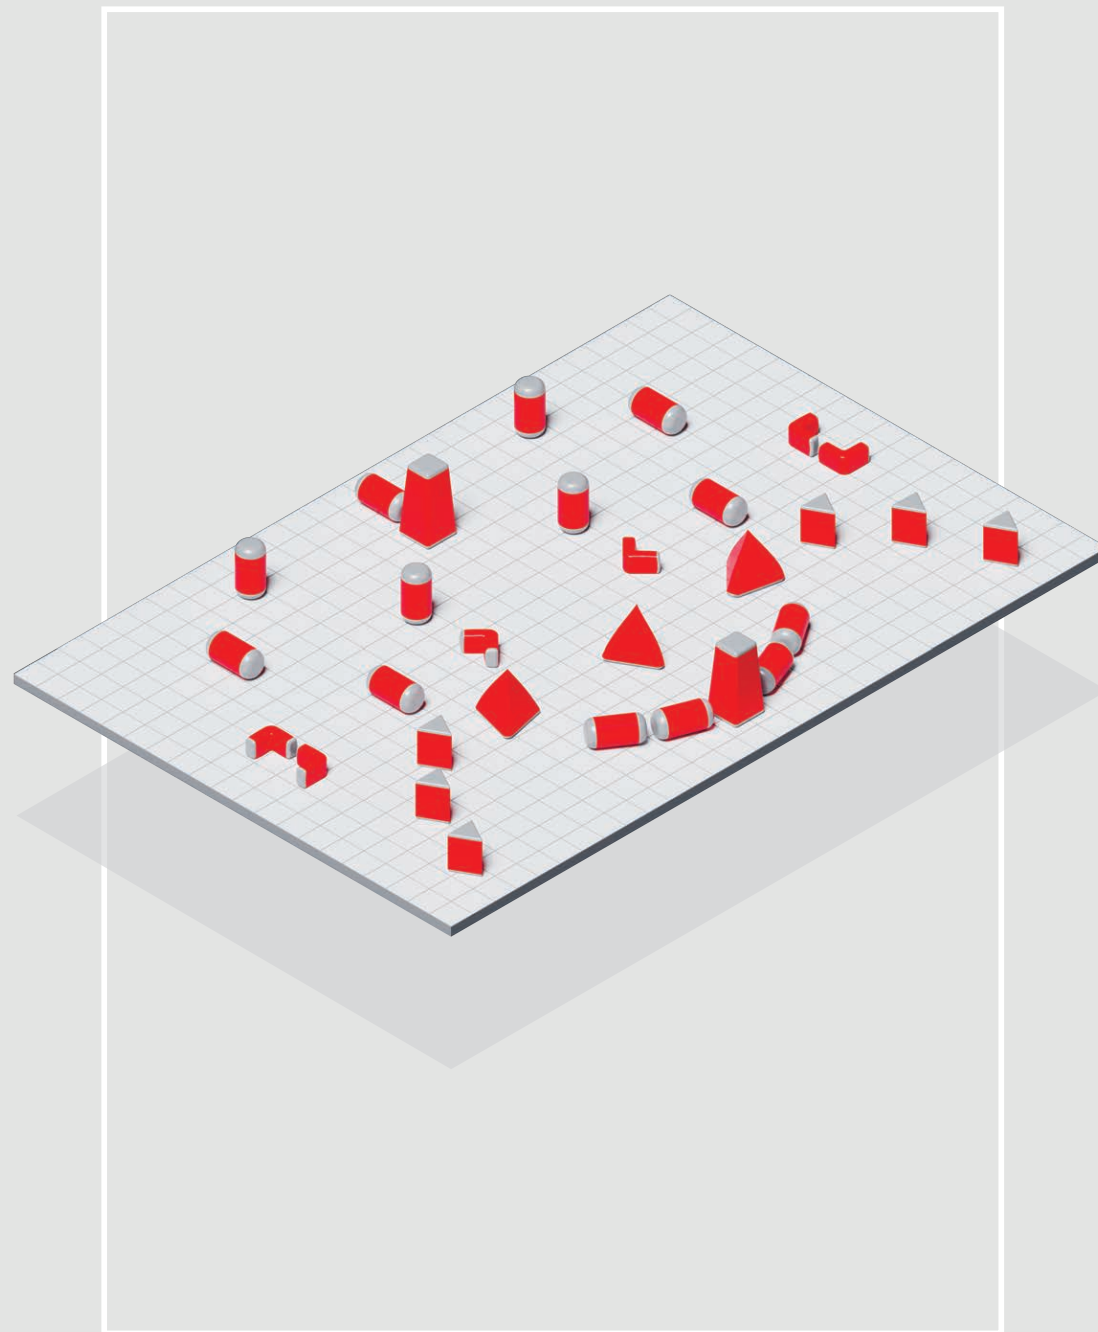

Tactical

рекомендуемый размер поля - 20x30 м

Тактическое поле позволяет проводить тактические игры/турниры с использованием различных сценариев. В комплект входит нагнетатель для накачивания фигур.

Фигура	Кол-во	Цена / шт., руб	Общая цена, руб
Пирамида большая	3	16 950	50 850
Колено	6	11 450	68 700
Тэмпл большой	2	19 370	38 740
Кейк большой	6	14 200	85 200
Бочка большая	13	16 400	213 200

Всего:

30

472 690

LASERWAR