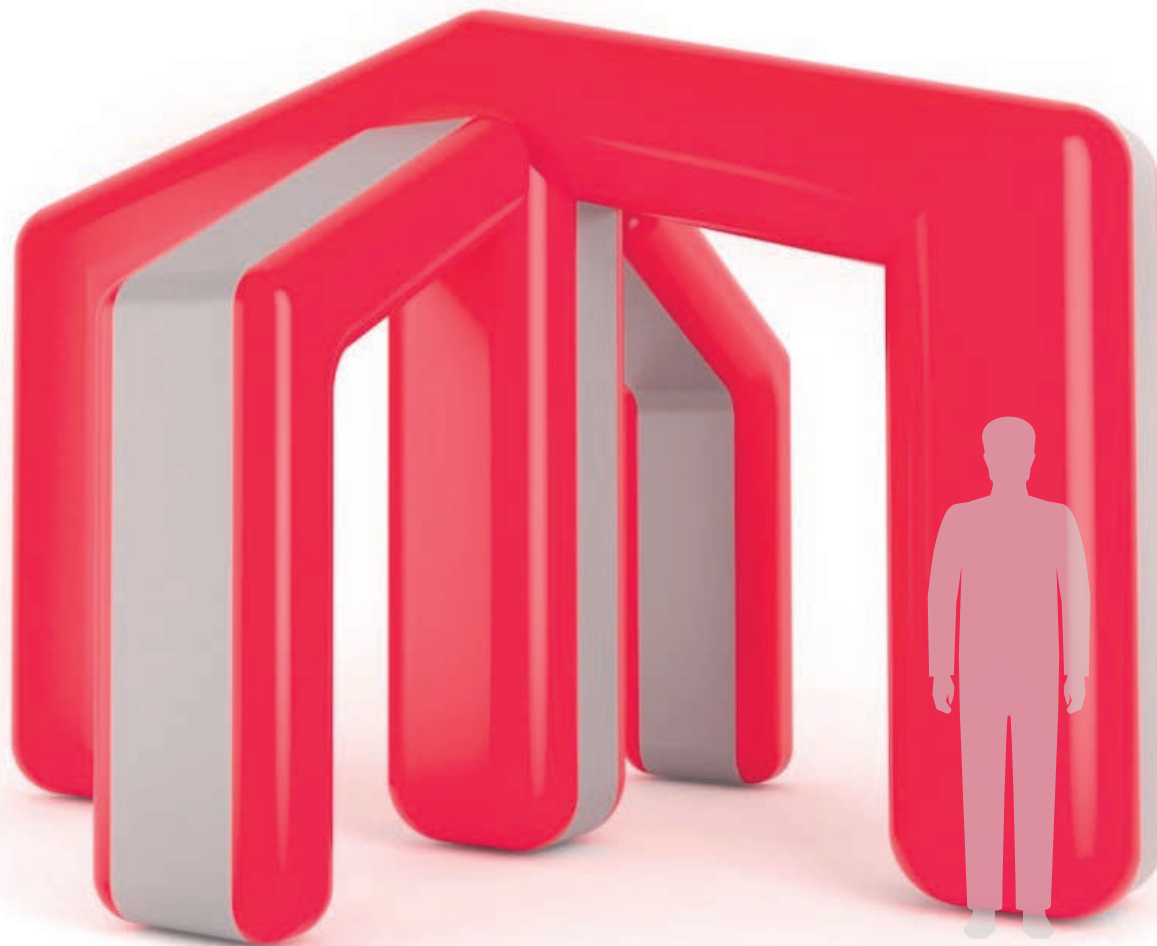

М-большая (комплект)

Размеры: 6 x 5 x 4 м (Д x Ш x В)

Варианты расцветки: по запросу

151 720 рублей