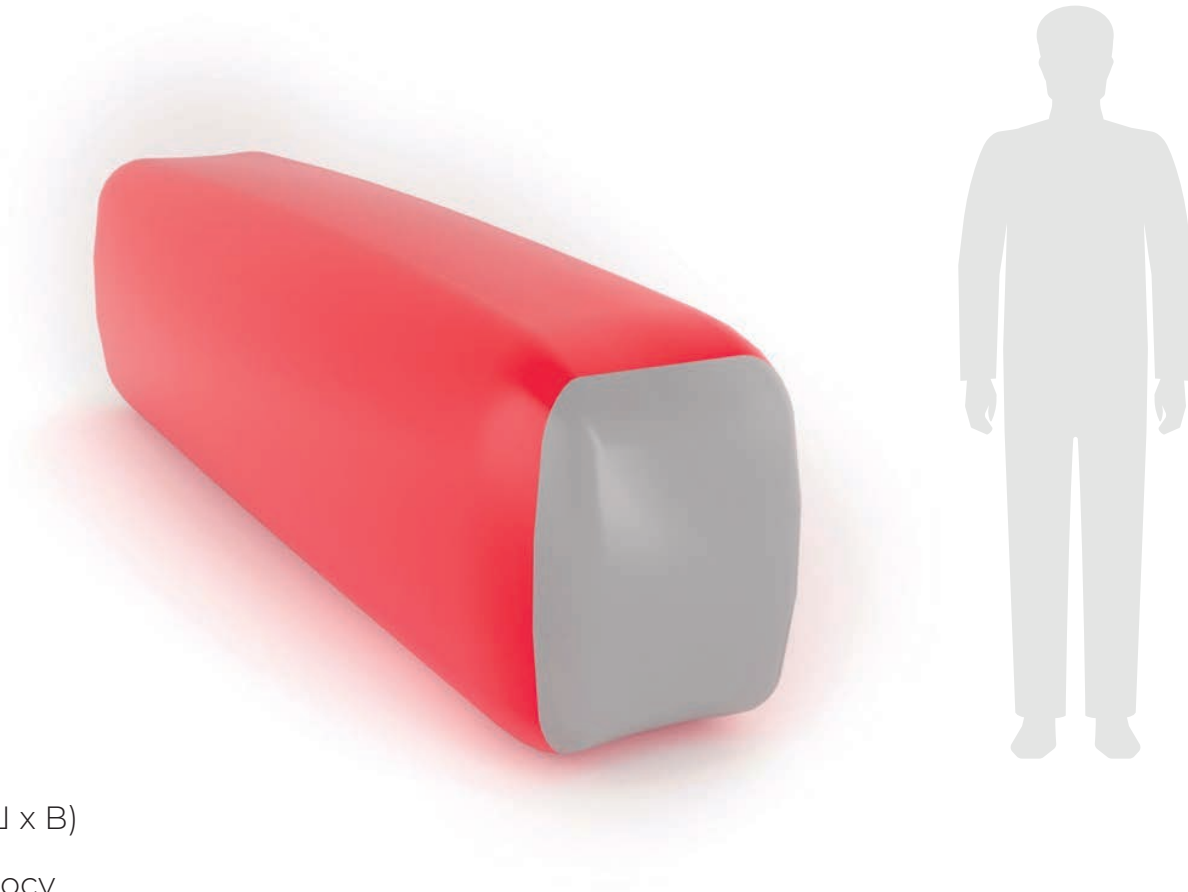

Бим

Размеры: 3 x 0,5 x 0,75 м (Д x Ш x В)

Варианты расцветки: по запросу

12 550 рублей