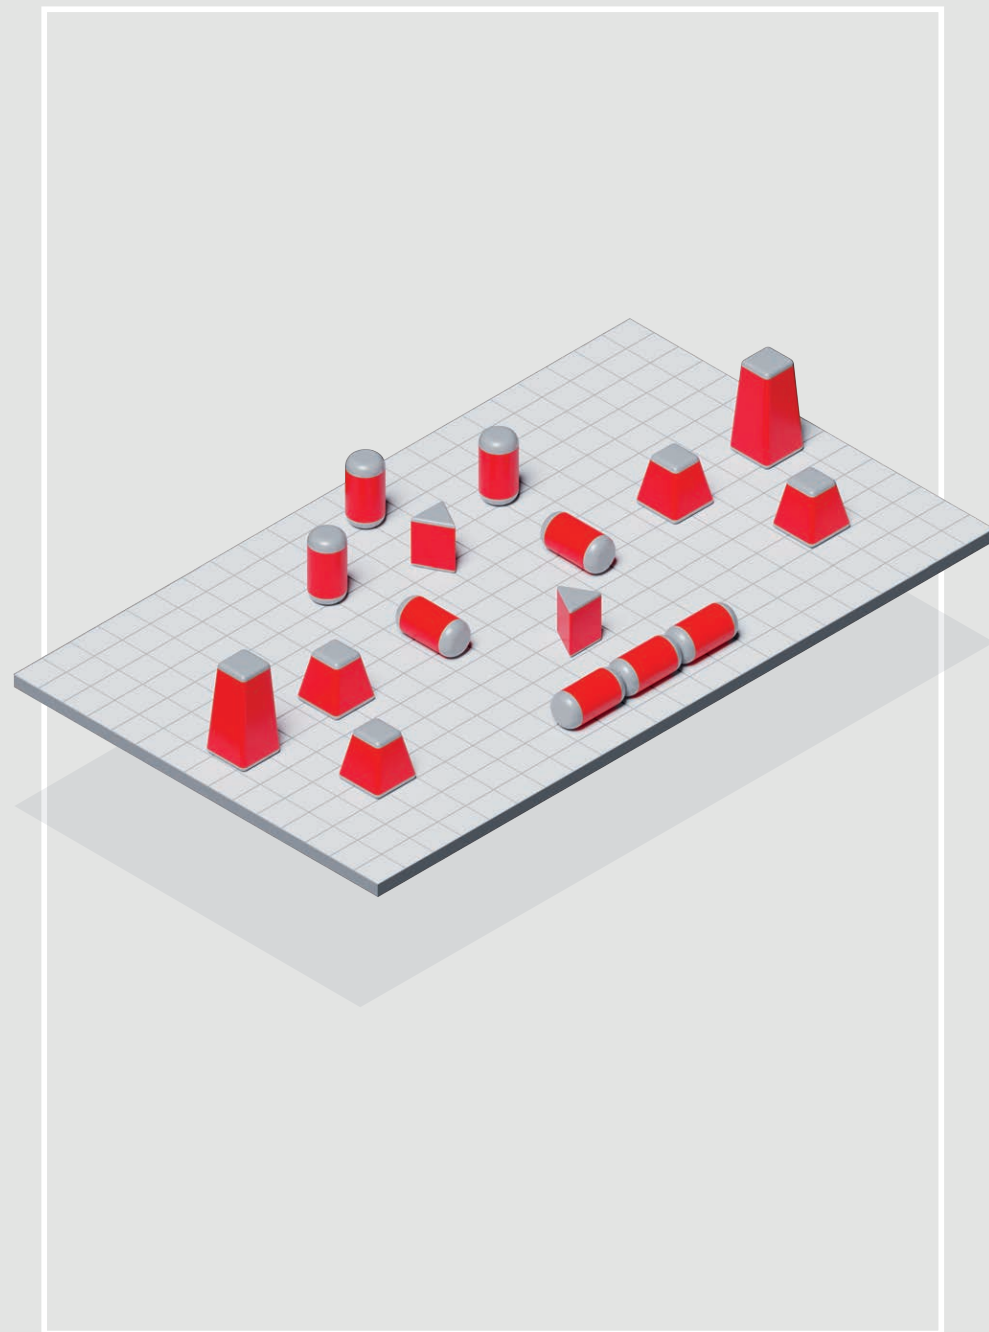

Sport 3

рекомендуемый размер поля - 15x22 м

Малое поле на 16 надувных укрытий.
Позволяет проводить игры для детей, выездные мероприятия, состязания в формате 3x3 с одной контрольной точкой, а так же тренировки как младших, так и старших возрастных групп. В комплект входит нагнетатель для накачивания фигур.

Фигура	Кол-во	Цена / шт., руб	Общая цена, руб
Тэмпл малый	4	18 050	72 200
Тэмпл большой	2	19 370	38 740
Кейк большой	2	14 200	28 400
Бочка большая	8	16 400	131 200

Всего:

16

286 540

LASERWAR