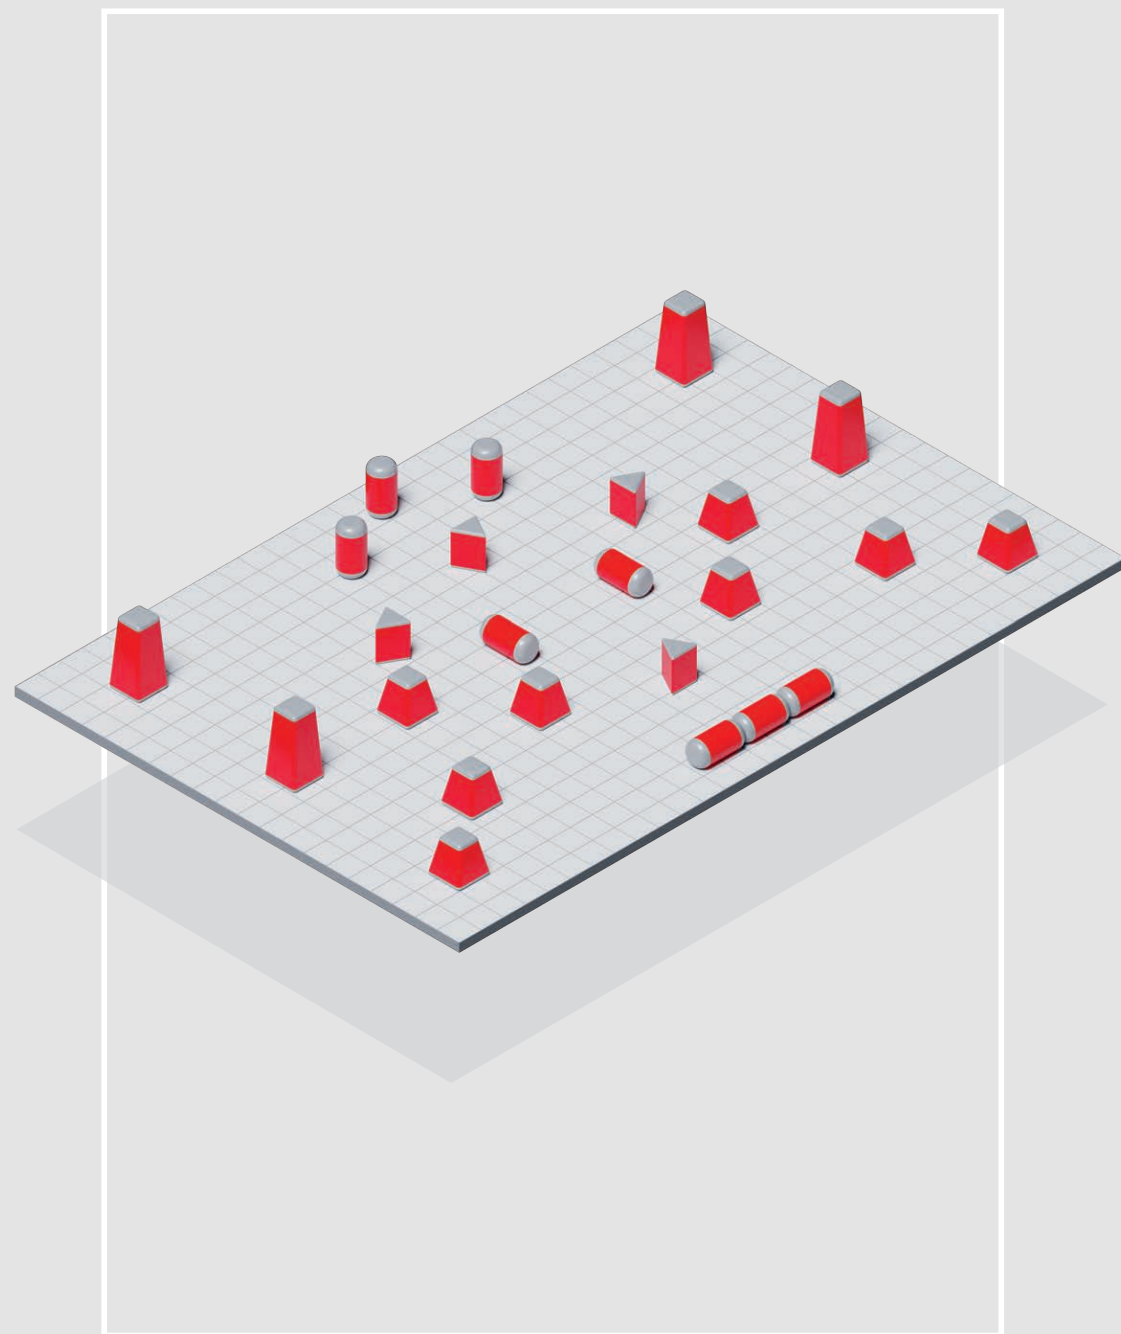

Sport 5/9

рекомендуемый размер поля - 20x30 м

Спорт 5-9 - поле на 24 надувных укрытия.
Помимо прочего позволяет проводить региональные, межрегиональные соревнования по спортивному лазертагу в формате 5x5 и 9x9 спортсменов (Сценарии: 3 Контрольные точки, TDM)
В комплект входит нагнетатель для накачивания фигур.

Фигура	Кол-во	Цена / шт., руб	Общая цена, руб
Тэмпл малый	8	18 050	144 400
Тэмпл большой	4	19 370	77 480
Кейк большой	4	14 200	56 800
Бочка большая	8	16 400	131 200

Всего:

24

425 880