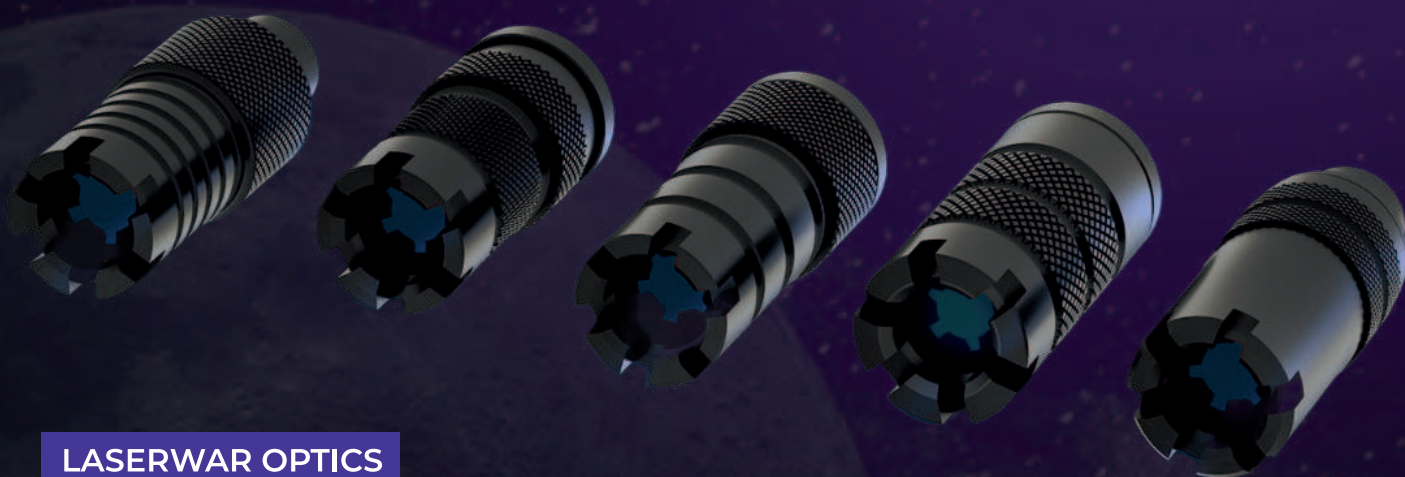

Гибридная оптическая система «Призма»

Оптическая система появилась в 2015 году и завоевала огромную популярность на мировом рынке внеаренных игр. Долгое время система считалась признанным стандартом в лазертаг-оптике.

«Призма» фокусирует ИК-луч в 2-3 раза сильнее, чем альтернативные тубусные системы, и позволяет поразить цель на расстоянии до 600 метров. Средняя дистанция уверенного поражения цели с «Призмой» увеличилась на 20%.

Дальность стрельбы:

- 📍 В пасмурную погоду интегрированная оптическая система пистолета без внешнего тубуса — **60 м**
- 📍 Пистолет с внешним тубусом, стилизованным под глушитель — **250 м**
- 📍 Оптика штурмовых винтовок — **390 м**
- 📍 Снайперские и пулеметные тубусы — **500 м**
- 📍 Тяжёлая снайперская винтовка — **600 м**

При ярком солнце, засвечивающем датчики повязок, система автоматической регулировки усиления снижает чувствительность датчиков, уменьшая дальность поражения вдвое.

LASERWAR OPTICS